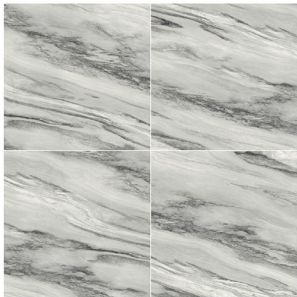

亮光 随机多面

ARISTON | 雅士白

出污泥污不染，擦净面而不纹。
色泽白润如玉，颗粒细腻。
纹路清晰简洁，美观高雅。

PGAS88KP 800x800mm

表面 抛光大面

CALACATTA | 卡特白

卡特白，颜色纯净，纹理清晰，是卡拉拉白色大理石中的典范，更是文艺复兴时期意大利艺术家的青睐之物，他们崇拜白色大理石的肌理及内涵，经过伟大的热那亚就一件件伟大的艺术品，米开朗基罗是其中的杰出代表，他的大卫像，经久不朽，震惊世界。

PA060KP 600x600mm

PA080KP 800x800mm

亮面 抛光大面

ARABESCATO CORCHIA | 鱼肚白

鱼肚白产自意大利，色泽温润，
白得纯净，纹理细腻。
宛如晨光拂晓时东方神秘的天宇。
鱼肚白干练大气，简洁又不失高雅，
纯白的底色，感觉仿佛置身于神圣的庙宇。

PORCELAIN MARBLE
玻化大理石系列

PGA488P 800x800mm

美国 碧机多泥

ARABESCATO VENATO | 大花白

产自意大利，浅灰色花纹如山水画图案，
纯净流畅，自然不造作，黑与白永不过时的碰撞，
极具质感，洋溢着大自然的洒脱。

PORCELAIN MARBLE

玻化大理石系列

POC280KP 800x850mm

亮面 随机多面

CREAM MARFIL | 西米石

土耳其西米石。天然珍贵，
不仅用于世界十大豪华宾馆，
还用于建设土耳其标志性建筑。
土耳其石材出产大国，
国际正上等的西米石，
只为土耳其本国的豪华建筑所用，
几乎不对外销售，足可见其珍贵。