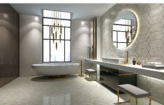

BARD OF AVON | 莎士比亚灰

莎士比亚灰，产自英国，
含着的灰色浅淡从容，
肌理细腻柔滑，白色的网状纹分布其间，
沉静中显出出一份难得的恬静之感。
细腻的纹路与肌理，
充分体现出自然石材特有的高贵气质。