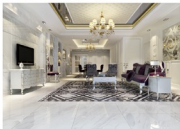

ARISTON | 雅士白

出污泥污不染，擦净面而不纹。
色泽白润如玉，颗粒细腻。
纹路清晰简洁，美观高雅。

PGAS88KP 800x800mm

表面 抛光大面