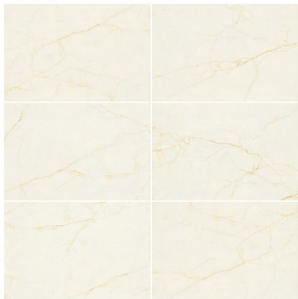

直白的装饰语言，
灵活性与实用性并存，
将设计融于人性，
将家庭带入悠闲自在的安静情调。

SATIN SERIES

柔光石系列

45°
亲肤“柔”光
自然舒适

应用了创新的生产工艺技术，
以及独有的饰面设计效果，
专注柔和感官的体验与享受，
还原自然的视觉光感
及柔润的细腻触感。
最终成就出柔光瓷砖的非凡。

2018
SERIES
NEW
IMAGE

FILETTO ALREO | 维纳米黄

维纳米黄，产自巴西。产品白底中透出米黄色调光，
 纯净明亮却又蕴含着温暖的光，光泽柔和。
 底色中丝丝的纹理沁人心脾，脱离平淡，
 呈现艺术和天然大理石的风采，带来非凡体验。

S306FLR 600x900mm

柔光 随机图案

GRAPHITE | 加菲特浅米

加菲特浅米，简洁的浅色调有淡淡的肌理变化，简约大方，
颇有知性的韵味，不张扬、不高调，完美诠释低调奢华的生活格调。

SATIN SERIES

柔光石系列

S303FLR 600x900mm

柔光 多国设计