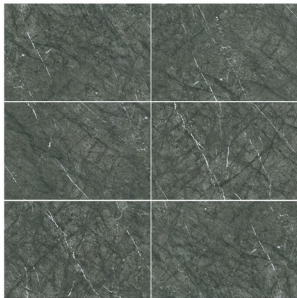

灰色与白色，两者相辅相成，

组成经典的灰白配。

铁画游弋的白色石纹，清润细腻，柔和典雅。

以文艺的精髓演绎前卫现代的空间效果。

S195FLR 600x900mm

柔光 随机多面

ICILIUS | 伊迪灰

伊迪灰，产自意大利。
完美的呈现石材正面的灰色。
自然与匠心的碰撞，无法复制的高贵优雅。
从表及里，最低调的奢华，
给人无限的视觉张力，孕育独特气质。
彰显意大利顶级大理石的绝代风华。

S108FLLR 600x900mm

柔光 随机多面

BARD OF AVON | 莎士比亚灰

莎士比亚灰，产自英国，
含着的灰色浅淡从容，
肌理细腻柔滑，白色的网状纹分布其间，
沉静中显出出一份难得的恬静之感。
细腻的纹路与肌理，
充分体现出自然石材特有的高贵气质。

S10TFLLR 600x900mm

柔光 通体 随机多面

GRIS PULPIS | 普利斯

深棕色的底色上丝丝的金色和白色的纹缕，
 刻画出岩石的自然与深邃，
 沉淀千年的文化古韵，
 流淌着繁华喧嚣后的宁静与悠然。

SATIN SERIES 柔光石系列

S802FLR 600x900mm

柔光 通体 随机多面

GRIGIO PERSIANO | 波斯灰

产自伊朗的灰色大理石。
结构致密，质地细腻。
闪电般的纹理变化丰富，极具张力。
色泽清润细腻，色调柔和雅致。
尊贵大方，如斯魅力，极具古典美与皇室风范。

S209FLLR 600x900mm

柔光 通体 随机多面

PORCELAIN MARBLE