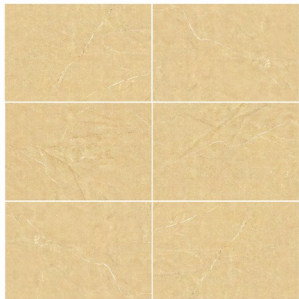

SATIN SERIES
柔光石系列

CREMA CONDE | 伯爵米黄

伯爵米黄，产自土耳其，
简单纯净、柔美浪漫的肌理，
恬静优雅的氛围独具韵味，高雅从容，
尽显贵族风范。浪漫、尊贵、风度翩翩，
约束中带着潇洒与惬意。

S304FLR 600x900mm

柔光 随机图案