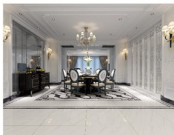

ARISTON | 雅士白

出污泥污不染，擦净面而不纹。
色泽白润如玉，颗粒细腻。
纹路清晰简洁，美观高雅。

PGAS88KP 800x800mm

表面 抛光大面