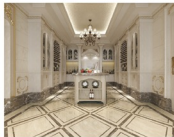

AMASYA BEIGE | 阿曼米黄

纹理变化如呼吸般流动，自然古朴，
营造神秘与震撼的氛围，让人心神向往。
阿曼米黄作为高档地面装饰材料用于别墅、
星级酒店、高档商场、豪华办公场所等。